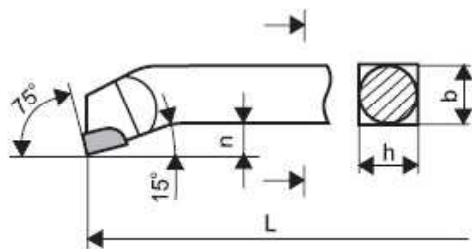

SOUSTRUŽNICKÝ NŮŽ VNITŘNÍ UBÍRACÍ
 INSIDE ROUGHER
 INNENDREHMEIßEL

ISO 8 R
 DIN 4973 R
 ČSN 22 3724

08/08	125	3	
10/10	150	4	
12/12	180	5	
16/16	210	6	
20/20	250	8	
25/25	300	10	
32/32	355	12	
40/40	400	15	